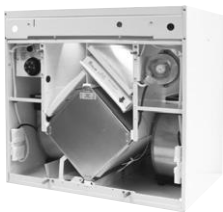

SUODATINPAKKAUS 12

Sopivuus

VALLOX 95/75
VALLOX 95/75 Silent

Pakkaus sisältää

G3 176 x 371 mm 1 kpl

F7 178 x 367 mm 1 kpl

G3 176 x 371 mm 1 kpl

VALLOX-TUOTETUNNUS 3232000

LVI-NUMERO 7911933