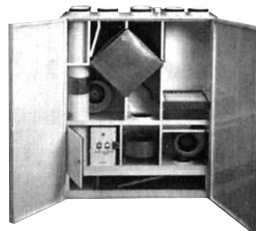

### SUODATINPAKKAUS 10

Sopivuus

**LÄMPÖILMAVA**

Pakkaus sisältää

G1 270 x 325 mm 2 kpl  
G3 270 x 325 mm 1 kpl  
G1 260 x 410 mm 1 kpl  
F7 275 x 315 mm 1 kpl

VALLOX-TUOTETUNNUS 3173000  
LVI-NUMERO 7911931