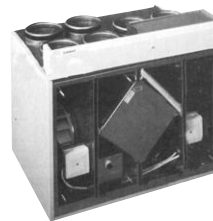

SUODATINPAKKAUS 2

Sopivuus

ILMAVA sarja
Vuosimallit
1.12.1983 - 1.10.1990

Pakkaus sisältää

G1 200 x 410 mm 2 kpl

G3 200 x 410 mm 1 kpl

VALLOX-TUOTETUNNUS 3077200

LVI-NUMERO 7911921