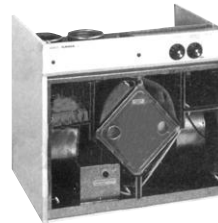

SUODATINPAKKAUS 3

Sopivuus

ILMAVA 100 sarja
Vuosimallit 1.10.1990 - 1.5.1993

ILMAVA 120 sarja
Vuosimallit 1.7.1991 - 1.5.1993

Pakkaus sisältää

G1 200 x 410 mm 2 kpl

G3 200 x 410 mm 1 kpl

F7 135 x 400 mm 1 kpl

VALLOX-TUOTETUNNUS 3172300

LVI-NUMERO 7911922