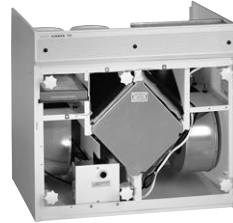

SUODATINPAKKAUS 4

Sopivuus

ILMAVA 100 sarja
Vuosimallit 1.5.1993 -

ILMAVA 100 sarja
Vuosimallit 1.5.1993 -

Pakkaus sisältää

G1 170 x 410 mm 2 kpl

G3 170 x 410 mm 1 kpl

F7 135 x 400 mm 1 kpl

VALLOX-TUOTETUNNUS 3172400

LVI-NUMERO 7911923