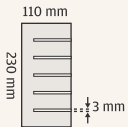

□ □ Varjostin: koivu / mänty / lämpökäsitelty koivu / tervaleppä

● → ○ Toimitusaika 1 viikko

i Kanta E27

RK (koivu)

RM (mänty)

RLK (lämpökäs. koivu)

RK2 (koivu)

RTL2 (tervaleppä)

Raita

Ⓜ -O 3x1,5S IP44 / SL 1 t_a 125°C

Ⓜ -O 2x1,5S IP44 / SL 1 t_a 25°C

Malli	SSTL	Teho	Materiaali
RM	4114040	E27/40W	mänty
RK	4114041	E27/40W	koivu
RLK	4114044	E27/40W	lämpökäs. koivu

- saunavalaisin
- varjostin muotoonpuristettua puuviilua
- varjostin sävytettävissä
- mahdollista sijoittaa kulmaan ja yli metrin korkeuteen
- vain sisäkäyttöön
- lämpökäsitelty koivu on suojattu puunsuojaöljyllä
- kork: 230 / lev: 157 / syv: 110