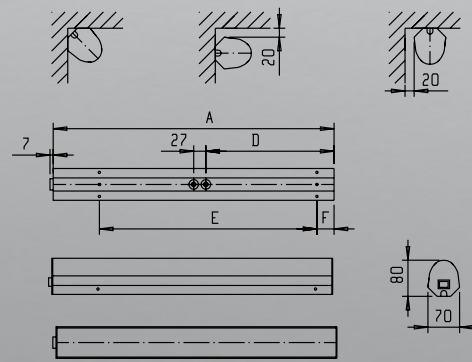

CODE	A	D	E	F
Uni LED 9W	CDG339	629	196	503	63