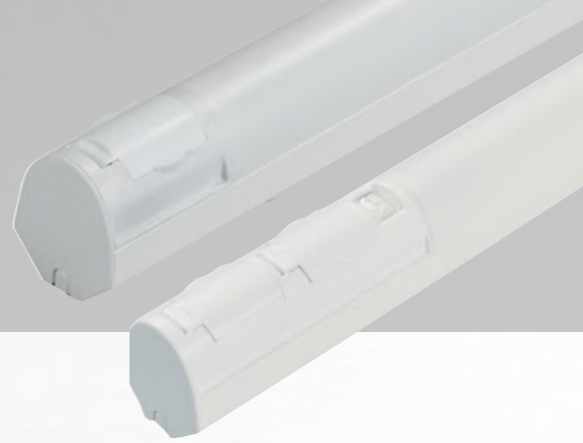

Arbetsplatsarmatur | Work-point luminaire | Työpistevalaisin

Deli

Työpistevalaisin Deli

Online Deli on tyylikäs ja energiatehokas LED ja T5 vaihdettavakätinen työpistevalaisin. Valaisin soveltuu asennettavaksi sekä kulmittain että suoraan pintaan kaapin alle tai seinään. Valaisimessa on 2-osainen lapsiturvallinen, maadoitettu pistorasia (4126066 ja 4126003 2 x 2-os. pistorasia).

Online Deli is an elegant and energy efficient LED or T5 luminaire for kitchen cabinets. Handedness can be changed by turning the luminaire 180°. Installation to the wall, underneath the kitchen cabinet or in 45° angle to the corner. The luminaire is equipped with a 2-point outlet and a switch (4126066 and 4126003 2 x 2-point outlet).

Arbetsplatsarmatur Deli

Online Deli är en elegant och energisnål LED eller T5 bänkararmatur. Genom att vända på armaturen får man eluttagen antingen till höger eller vänster. Armaturen kan monteras i hörnet eller direkt mot väggen eller under köksskåpen. den är försedd med ett 2-delat barnsäkert jordat eluttag (4126066 och 4126003 2 x 2-delat uttag).

Sani

Kylpyhuonevalaisin Sani

Online Sani on tyylikäs ja energiatehokas LED ja T5 kylpyhuonevalaisin. Valaisin soveltuu asennettavaksi sekä kulmittain että suoraan pintaan kaapin alle tai seinään. Valaisimessa on 1- tai 2-osainen lapsiturvallinen, kannellinen maadoitettu pistorasia. Valaisinsarjasta löytyy myös saaneerauskohteisiin valaisin joka on varustettu vikavirtasuojalla ja yksiosaisella kannellisella pistorasialla (SO RCB).