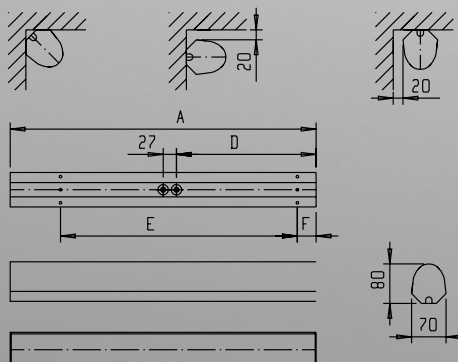

CODE	A	D	E	F
Uni LED 9W	CDG340	629	196	503	63
Uni T5 14W	AHA856	585	196	510	38
Uni T5 21W	AHA127	885	352	625	122
Uni T5 28W	AHA615	1185	441	827	179