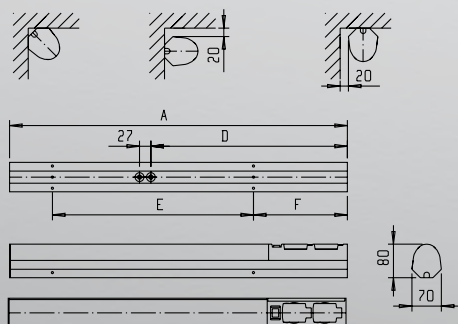

CODE	A	D	E	F
Sani LED 7W RCB	CDG342	597	392	296	244
Sani LED 7W	CDG346	600	280	400	148
Sani LED 9W	CDG343	814	365	480	231
Sani T5 14W	AME180	670	260	500	125
Sani T5 14W 2x	AHA232	771	363	510	226