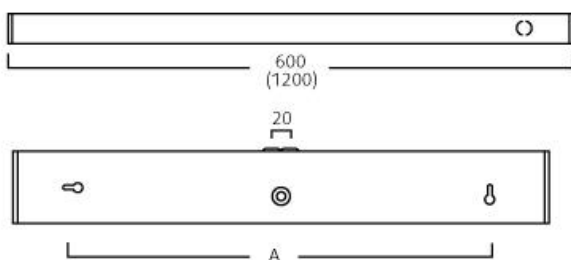

Length	A
600	476
1200	1076