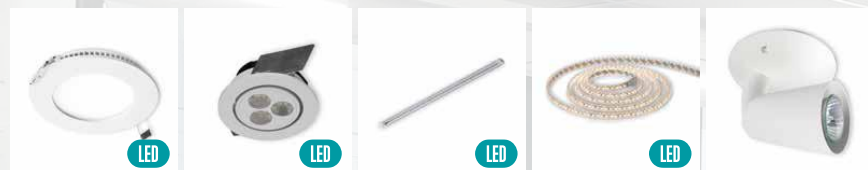

Asuntovalaisimet

Ami Ali Alisa Linie AVR66

AVR254 Alunette AVR320 Aluno Titan

AVR400 AVR1, 4 ja 14 AVR70, 71 ja 72 AVR7 AVR20 ja 6

Velox-paneelit Velox-alasvalot Velox-listat Velox-nauhat Lampukas

AVD5 AVH11 AVH15