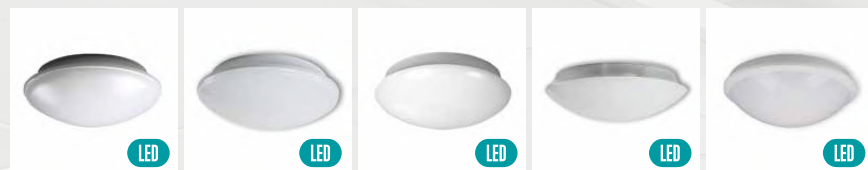

Asuntovalaisimet

Ami Ali Alisa Linie AVR66

AVR254 Alunette AVR320 Aluno Titan

AVR400 AVR1, 4 ja 14 AVR70, 71 ja 72 AVR7 AVR20 ja 6

Velox-paneelit Velox-alasvalot Velox-listat Velox-nauhat Lampukas

AVD5 AVH11 AVH15