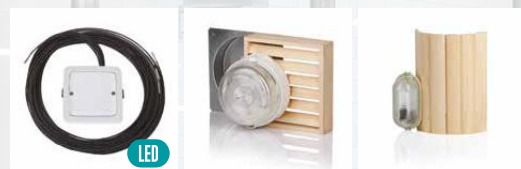

Asuntovalaisimet

Ami Ali Alisa Linie AVR66

AVR254 Alunette AVR320 Aluno Titan

AVR400 AVR1, 4 ja 14 AVR70, 71 ja 72 AVR7 AVR20 ja 6

Velox-paneelit Velox-alasvalot Velox-listat Velox-nauhat Lampukas

AVD5 AVH11 AVH15