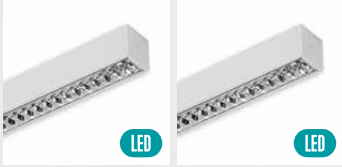

Julkisivut

AVR8

ROV

AVR51/52

Julkisten tilojen valaisimet

Teollisuusvalaisimet

Ripustettavat ja pinta-asennettavat

Aino

Aino Ramppi

Alpo

Alpo Ramppi

Moduulivalaisimet

Diana Flat LED

Alasvalot

AVD190

Julkityilat muut