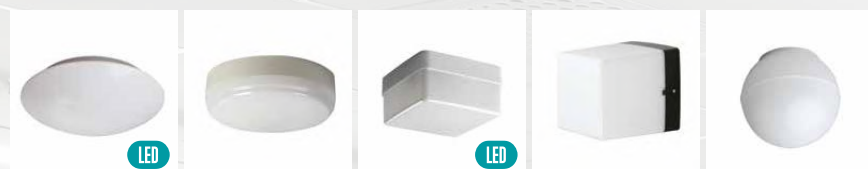

Asuntovalaisimet

Ami Ali Alisa Linie AVR66

AVR254 Alunette AVR320 Aluno Titan

AVR400 AVR1, 4 ja 14 AVR70, 71 ja 72 AVR7 AVR20 ja 6

Velox-paneelit Velox-alasvalot Velox-listat Velox-nauhat Lampukas

AVD5 AVH11 AVH15