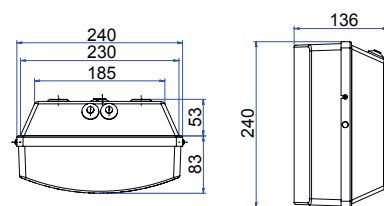

I-Valo Oy
010 446 6600
www.i-valo.com

I-VALO DUO -valaisinperhe on uudistunut! Monimetallilampulla varustettu DUO 816 poistuu valikoimasta, ja sarjan ensimmäinen led-valaisinversio DUO 813LED on päivitetty uusimpaan led-tekniikkaan ja korvautuu näin **DUO 814LED**-valaisimella. Nämä käytännöllisesti muotoillut, iskunkestävät valaisimet sopivat pientaloihin ja julkisiin rakennuksiin. LED-valaisin sisältää kiinteästi asennetun AC led-moduulin integroidulla liitäntälaitteella. Se syttyy viiveettä myös pakkasessa, eikä sytytyskertojen määrä vaikuta merkittävästi valaisimen elinikään. Näin ollen se sopii erinomaisesti liikeilmaisinhajukseen. Ei UV-säteilyä. **DUO 812** -valaisin sisältää 18W:n Osram Facility -pienenisloistelampun.

Rakenne: Runko polyesteripinnoitettua terästä, heijastin alumiinia, kupu opaalipolykarbonaattia
Optiikka: Opaalipolykarbonaattikupu, alumiininen heijastin
Asennus: Seinään pinta- tai uppoasennukseen
Kytkenä: -o- 3 x 2,5mm² upporasiaan, uppo- tai pintajohtoasennukseen
Väri: Valkoinen (RAL9016), musta (RAL9005) ja grafiitinharmaa (RAL7024)
Valaisimen valovirta: 710lm (814LED)

SNRO	TYYPPI	VÄRI/OPTIIKKA	VALONLÄHDE	KANTA	PAINO
42 000 99	810.000	valkoinen/opaali	I-75	E27	1,4
42 000 96	810.100	musta/opaali	I-75	E27	1,4
42 005 80	810.400	grafiitinharmaa/opaali	I-75	E27	1,4
Toimitetaan lamppuineen					
42 005 87	812.001	valkoinen/opaali	FBT-18W/40/1B	E27	1,8
42 005 88	812.101	musta/opaali	FBT-18W/40/1B	E27	1,8
42 005 89	812.401	grafiitinharmaa/opaali	FBT-18W/40/1B	E27	1,8
45 000 01	814.002LED	valkoinen/opaali	LED-13W / 4000K	-	1,2
45 000 02	814.102LED	musta/opaali	LED-13W / 4000K	-	1,2
45 000 04	814.402LED	grafiitinharmaa/opaali	LED-13W / 4000K	-	1,2
Lisävarusteet					
42 004 11	7080.000	valkoinen	Lumisuoja		0,3
42 004 08	7080.100	musta	Lumisuoja		0,3
42 005 86	7080.400	grafiitinharmaa	Lumisuoja		0,3

IP44

ta +25°