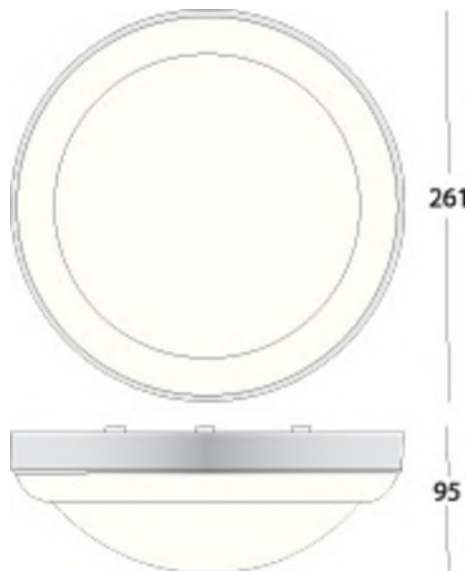

Jousipainikeliittimet 3x2,5mm² ketjutusmahdollisuudella.

Tilattavissa erikseen

Muut RAL-värit. Astro 260-TCDE 113 HF turvavalaisukseen soveltuvana mallina, myös yksikkövalaisimena akustolla varustettuna. Kuvun ruuvilukitus.

Valvonta-alue

Detect tunnistinvalaisimessa on kuuden metrin halkaisija liikkeentunnistukseen 2,5m asennuskorkeudelta. Kynnysluksitaso sekä jälkiviive valittavissa DIP kytkimillä. Alueen pienentäminen on myös mahdollista DIP kytkimillä.

Tutkalta ketjutettavissa 400W loistelamppukuormaa. (800W resistiivistä)

Tekniset tiedot

Mittakuvat:

Asennusohjeet:

<http://www.nylund.fi/media/tuoteliitteet/10110194_Astro-260-TC2x9W-v_Asennusohje-Astro--Cosmo.pdf>

Suunnittelijalle

LDT valonjakotiedosto:

<http://www.nylund.fi/media/tuoteliitteet/10110194_Astro-260-TC2x9W-v_Valonjakotiedostot-Astro-260.zip>
<http://www.nylund.fi/media/tuoteliitteet/10121444_Astro-260-TCDE26W-HF-detect-v_Valonjakotiedostot-Astro--Cosmo-Detect.zip>

Referenssikuvat: