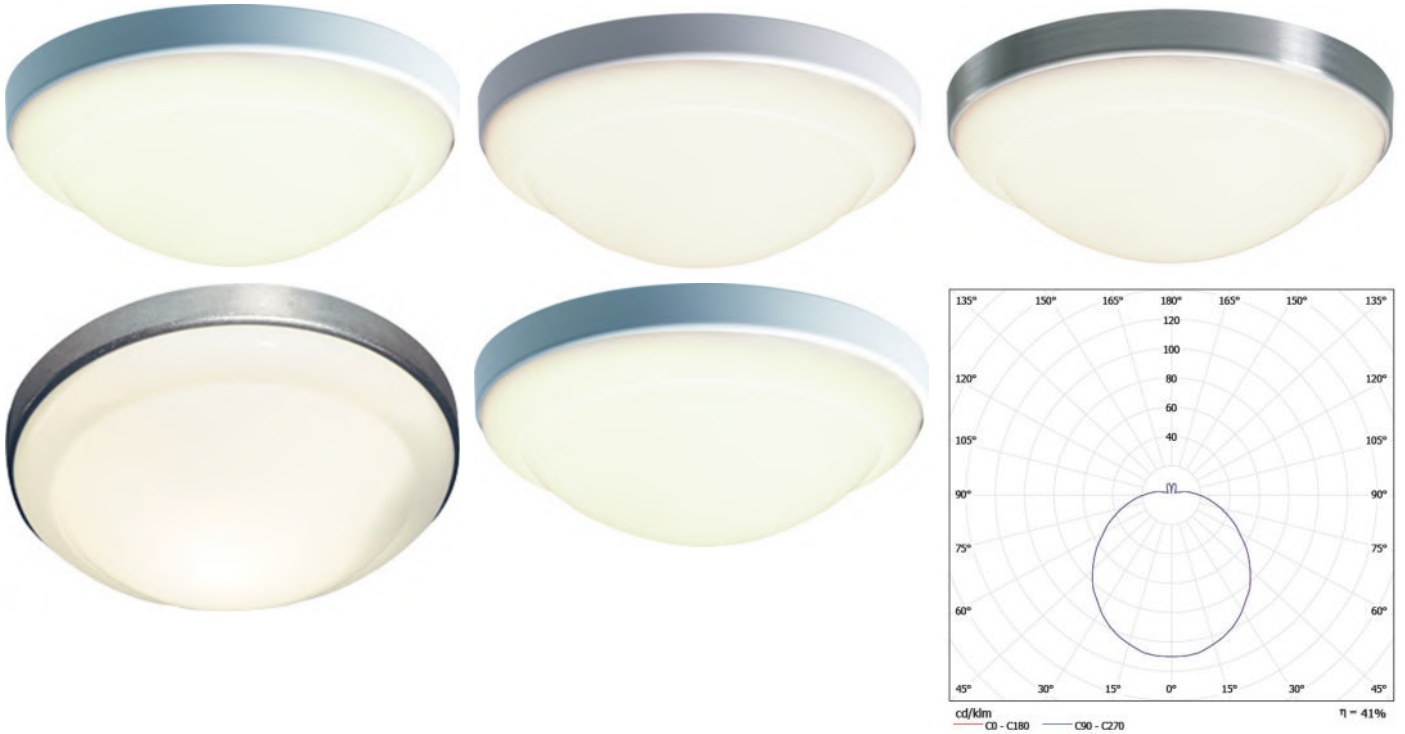

Astro 260

Tuotekuvaus

Yleisvalaistukseen asunnoissa, käytävissä, portaikoissa, myymälöissä ja odotustiloissa. Kotelointiluokka mahdollistaa asennuksen myös kosteissa tiloissa.

Astro valaisimet ovat erittäin monikäyttöisiä ja ne soveltuvat moniin käyttökohteisiin. Painevaletusta alumiinista valmistetut valaisimet ovat laadukkaita ja taloudellisia vaihtoehtoja tavalliselle muovivalaisimelle. Alumiinirunko johtaa tehokkaasti lämpöä pois valaisimesta, mikä takaa valaisimelle sekä valonlähteelle paremmat ominaisuudet ja pitkän elinkaaren. Kestävä kupu on valmistettu UV-suojatusta iskunkestävästä polykarbonaatista.

Runko valkoiseksi maalattua alumiinia. Kupu UV-suojattua, iskunkestävää polykarbonaattia. IP43 seinään, IP44 kattoon.

Liitäntälaitte

Vähähäviöinen kuristin. TC-DE -mallit on varustettu HFliitäntälaitteella. HFR-mallit on varustettu 1-10V säädettävällä HF-liitäntälaitteella.

Asennus

Helppo ja nopea asennus kattoon tai seinään. Pikakiinnitykseen kaksi "avainreikää", c-c 70 mm.

Kytkenä

Jousipainikeliittimet 3x2,5mm² ketjutusmahdollisuudella.

Tilattavissa erikseen

Muut RAL-värit. Astro 260-TCDE 113 HF turvavalaisukseen soveltuvana mallina, myös yksikkövalaisimena akustolla varustettuna. Kuvun ruuvilukitus.