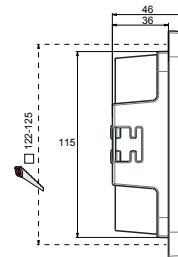

TEKNISEET TIEDOT	
Kotelointiluokka	IP64/65
Suojausluokka	II
Ilkivaltaluuokka	IK10
Jännite	230V AC
Kokonaisteho	3 tai 6 W
Valonlähde	LED 1x3 W tai 2x3W
Väriämpötila	3000 K
Värintoistoindeksi	> 80
Valovirta	120 lm (AVD5.13D)
Valaisimen valotehokkuus	43 lm/W
Valaisimen elinikä (L70)	50000 h
Käyttöympäristön lämpötila	-20 ...+25 (testattu +50 °C)
Upotusaukko	123x123 mm
Upotussyvyys	36 mm
Väri	valkoinen

Saves Your Energy

Ensto Finland Oy
Ensio Miettisen katu 2, PL 77
06101 Porvoo
ensto@ensto.com
www.ensto.fi
www.uusivalo.fi