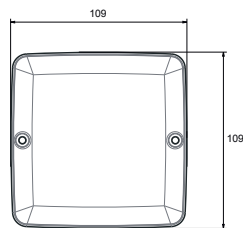

TEKNISEET TIEDOT	
Kotelointiluokka	IP64/65
Suojausluokka	II
Ilkivaltaluuokka	IK10
Jännite	230V AC
Kokonaisteho	3 tai 6 W
Valonlähde	LED 1x3 W tai 2x3W
Väriämpötila	3000 K
Värintoistoindeksi	> 80
Valovirta	120 lm (AVD5.13D)
Valaisimen valotehokkuus	43 lm/W
Valaisimen elinikä (L70)	50000 h
Käyttöympäristön lämpötila	-20 ...+25 (testattu +50 °C)
Upotusaukko	123x123 mm
Upotussyvyys	36 mm
Väri	valkoinen

Saves Your Energy

Ensto Finland Oy
Ensio Miettisen katu 2, PL 77
06101 Porvoo
ensto@ensto.com
www.ensto.fi
www.uusivalo.fi