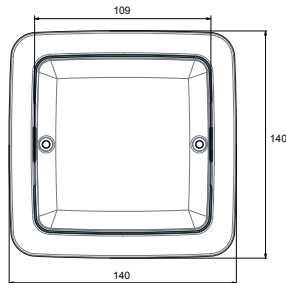

TEKNISEET TIEDOT	
Kotelointiluokka	IP64/65
Suojausluokka	II
Ilkivaltaluuokka	IK10
Jännite	230V AC
Kokonaisteho	3 tai 6 W
Valonlähde	LED 1x3 W tai 2x3W
Väriämpötila	3000 K
Värintoistoindeksi	> 80
Valovirta	120 lm (AVD5.13D)
Valaisimen valotehokkuus	43 lm/W
Valaisimen elinikä (L70)	50000 h
Käyttöympäristön lämpötila	-20 ...+25 (testattu +50 °C)
Upotusaukko	123x123 mm
Upotussyvyys	36 mm
Väri	valkoinen

Saves Your Energy

Ensto Finland Oy
Ensio Miettisen katu 2, PL 77
06101 Porvoo
ensto@ensto.com
www.ensto.fi
www.uusivalo.fi