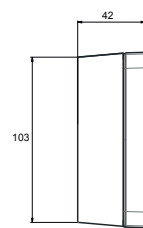

TEKNISEET TIEDOT	
Kotelointiluokka	IP64/65
Suojausluokka	II
Ilkivaltaluuokka	IK10
Jännite	230V AC
Kokonaisteho	3 tai 6 W
Valonlähde	LED 1x3 W tai 2x3W
Väriämpötila	3000 K
Värintoistoindeksi	> 80
Valovirta	120 lm (AVD5.13D)
Valaisimen valotehokkuus	43 lm/W
Valaisimen elinikä (L70)	50000 h
Käyttöympäristön lämpötila	-20 ...+25 (testattu +50 °C)
Upotusaukko	123x123 mm
Upotussyvyys	36 mm
Väri	valkoinen